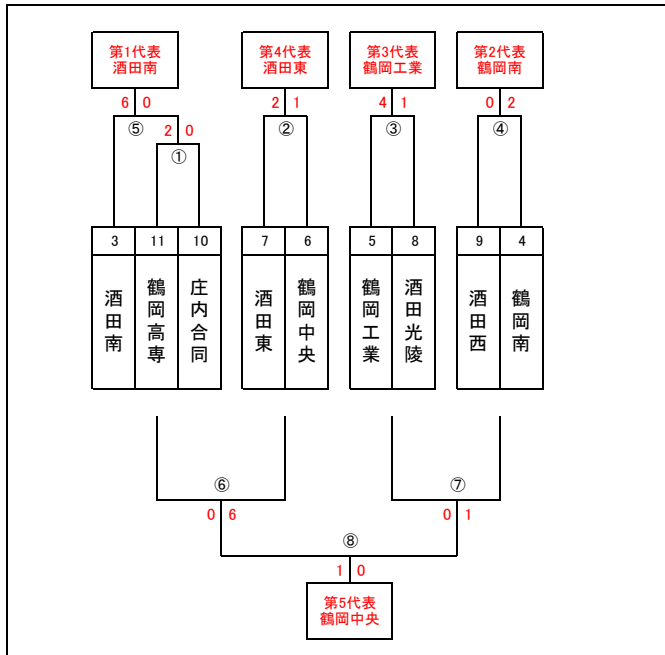

R3 山形県総合体育大会サッカー競技男子 庄内地区予選

高校総体出場チーム	
シード校	羽黒
第1代表	酒田南
第2代表	鶴岡南
第3代表	鶴岡工業
第4代表	酒田東
第5代表	鶴岡中央

地区新人順位	1	3	4	5	6	7	8	9	10	11
	鶴岡東	酒田南	鶴岡南	鶴岡工業	鶴岡中央	酒田東	酒田光陵	酒田西	庄内合同	鶴岡高専

5月15日(土)		飯森山グラウンド						
		対戦カード		R	A1	A2	4th	本部
10:00	~ 11:10	① 鶴岡高専	vs	庄内合同				酒田南
11:50	~ 13:00	③ 鶴岡工業	vs	酒田光陵				①負
13:40	~ 14:50	⑤ 酒田南	vs	①勝				③勝

5月16日(土)		東北公益文科大学グラウンド						
		対戦カード		R	A1	A2	4th	本部
10:00	~ 11:10	⑦ ③負	vs	④負				